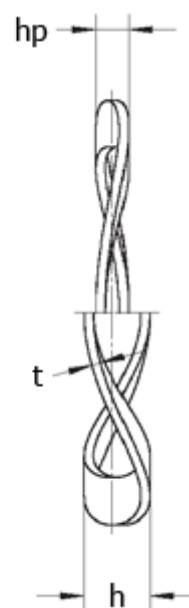

Varenummer: 22011710  
Beskrivelse: Bølgefjeder L&M 36,4x30x0,5 K2  
for leje : 6301

## Mål

Bølger	= 4
$d_1$	= 30.20
$d_2$	= 35.90
F (N) ved $hp$	= 360.0
For leje	= 3601
$h$	= 2.5
$hp$	= 1.00
$t$	= 0.50

Vægt (kg) /100 stk = 0.100